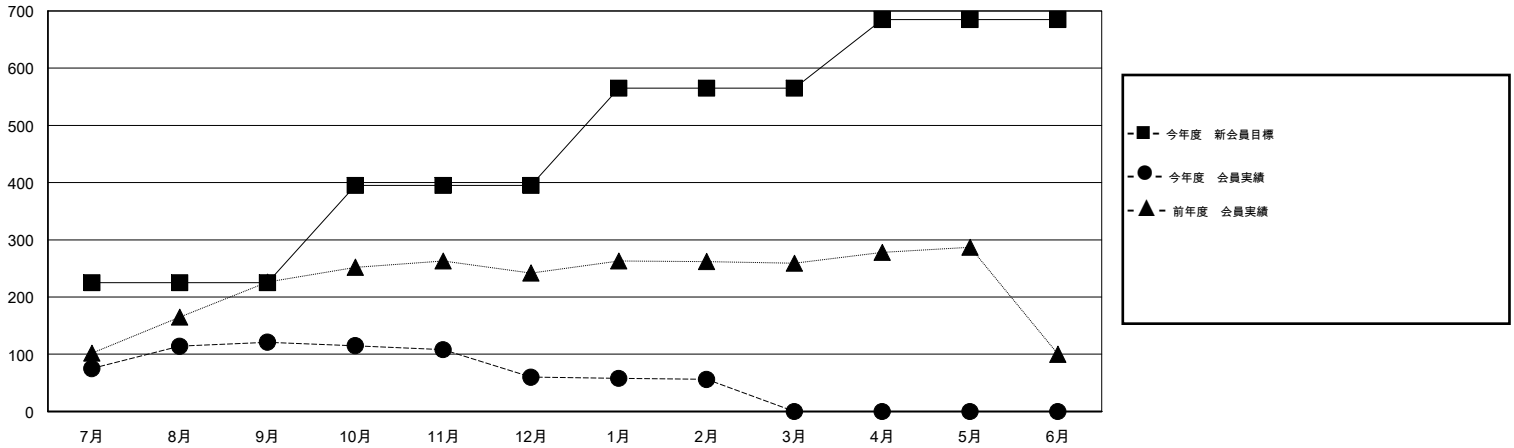

# MONTHLY MEMBERSHIP PROGRESS REPORT

District 330 B

Results as of: 2/29/2016

GMT: Masayuki Kaneko

地域 JAPAN

GMT会則地域 5-Jap

クラブ				
結果: 2015-2016				
四半期	新クラブ目標	新クラブ	解散クラブ	純増/減
7月/8月/9月	1	0	0	0
10月/11月/12月	1	0	0	0
1月/2月/3月	1	0	0	0
4月/5月/6月	1	0	0	0

名				
結果: 2015-2016				
四半期	新会員目標	チャーターメン バー/新会員	退会者	純増/減
7月/8月/9月	225	184	63	121
10月/11月/12月	170	41	102	-61
1月/2月/3月	170	42	46	-4
4月/5月/6月	120	0	0	0

新クラブ目標及び実績累計

会員目標及び実績累計

解散クラブ: 0	113 CLUBS OF 166 一名以上の新会員を登録	男女別 男性 3,991 (82.48%) 女性 848 (17.52%)
退会者 物故会員 24 クラブ解散 0 その他 187 合計 211	<a href="#">健康診断データはこちら</a>	家族会員 1,135 世帯主 515 世帯主以外 620