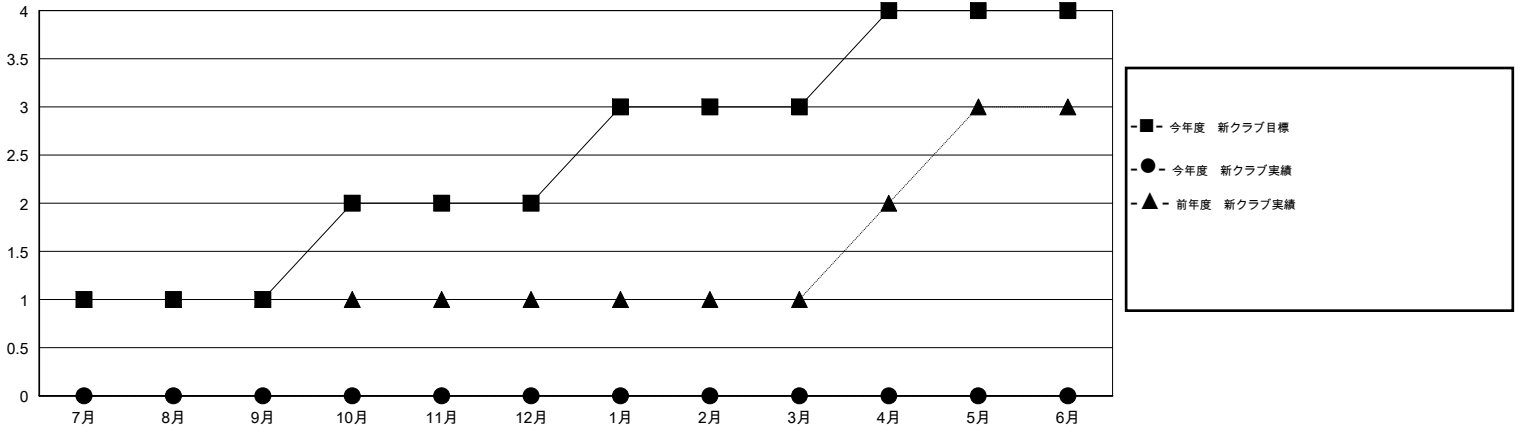

# MONTHLY MEMBERSHIP PROGRESS REPORT

District 330 B

Results as of: 2/29/2016

GMT: Masayuki Kaneko

地域 JAPAN

GMT会則地域 5-Jap

クラブ				
結果: 2015-2016				
四半期	新クラブ目標	新クラブ	解散クラブ	純増/減
7月/8月/9月	1	0	0	0
10月/11月/12月	1	0	0	0
1月/2月/3月	1	0	0	0
4月/5月/6月	1	0	0	0

名				
結果: 2015-2016				
四半期	新会員目標	チャーターメン バー/新会員	退会者	純増/減
7月/8月/9月	225	184	63	121
10月/11月/12月	170	41	102	-61
1月/2月/3月	170	42	46	-4
4月/5月/6月	120	0	0	0

新クラブ目標及び実績累計

会員目標及び実績累計

解散クラブ: 0	113 CLUBS OF 166 一名以上の新会員を登録	男女別 男性 3,991 (82.48%) 女性 848 (17.52%)
退会者 物故会員 24 クラブ解散 0 その他 187 合計 211	<a href="#">健康診断データはこちら</a>	家族会員 1,135 世帯主 515 世帯主以外 620